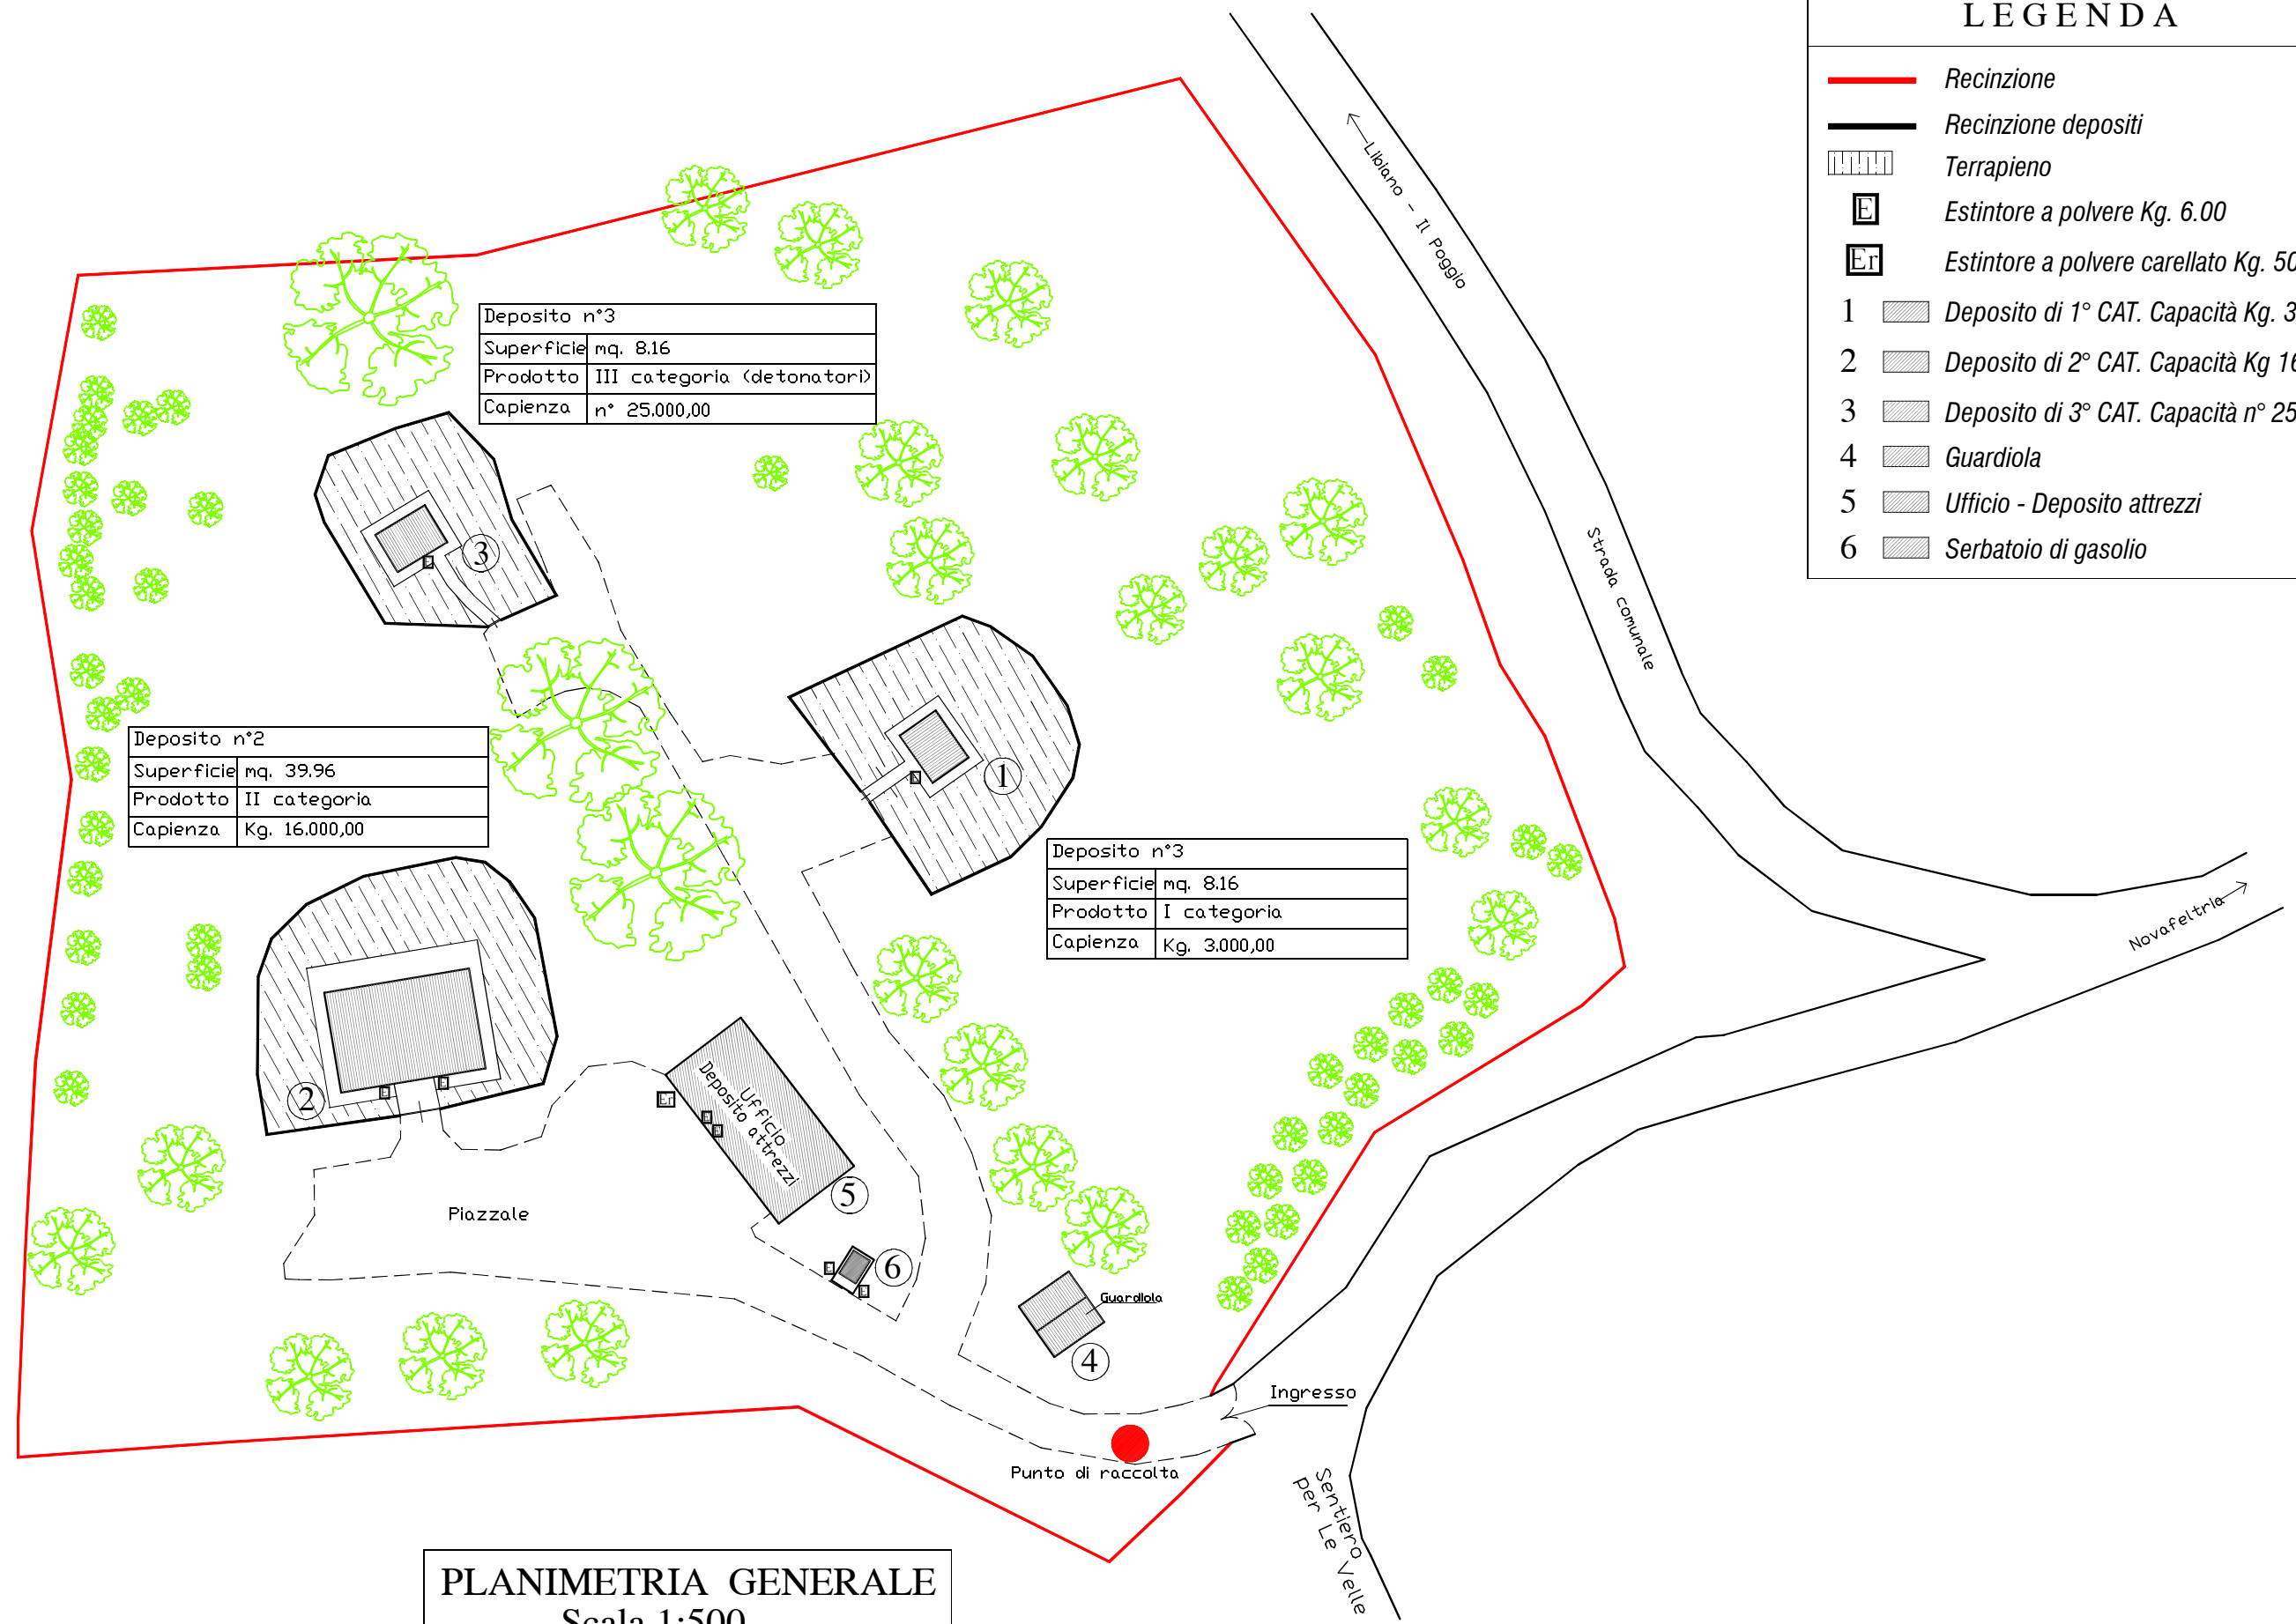

LEGENDA

- Recinzione
- Recinzione depositi
- Terrapieno
- Estintore a polvere Kg. 6.00
- Estintore a polvere carellato Kg. 50.00
- 1 Deposito di 1° CAT. Capacità Kg. 3.000,00
- 2 Deposito di 2° CAT. Capacità Kg 16.000,00
- 3 Deposito di 3° CAT. Capacità n° 25.000,00
- 4 Guardiolo
- 5 Ufficio - Deposito attrezzi
- 6 Serbatoio di gasolio

PLANIMETRIA GENERALE
Scala 1:500

Deposito n°3
Superficie mq. 8.16
Prodotto III categoria (detonatori)
Capienza n° 25.000,00

Deposito n°2
Superficie mq. 39.96
Prodotto II categoria
Capienza Kg. 16.000,00

Deposito n°3
Superficie mq. 8.16
Prodotto I categoria
Capienza Kg. 3.000,00

Ufficio -
Deposito attrezzi

Guardiola

Ingresso

Punto di raccolta

Libiano - Il Poggio

Strada Comunale

Novafeltria

Sentiero Velle
per Le Velle

Piazzale