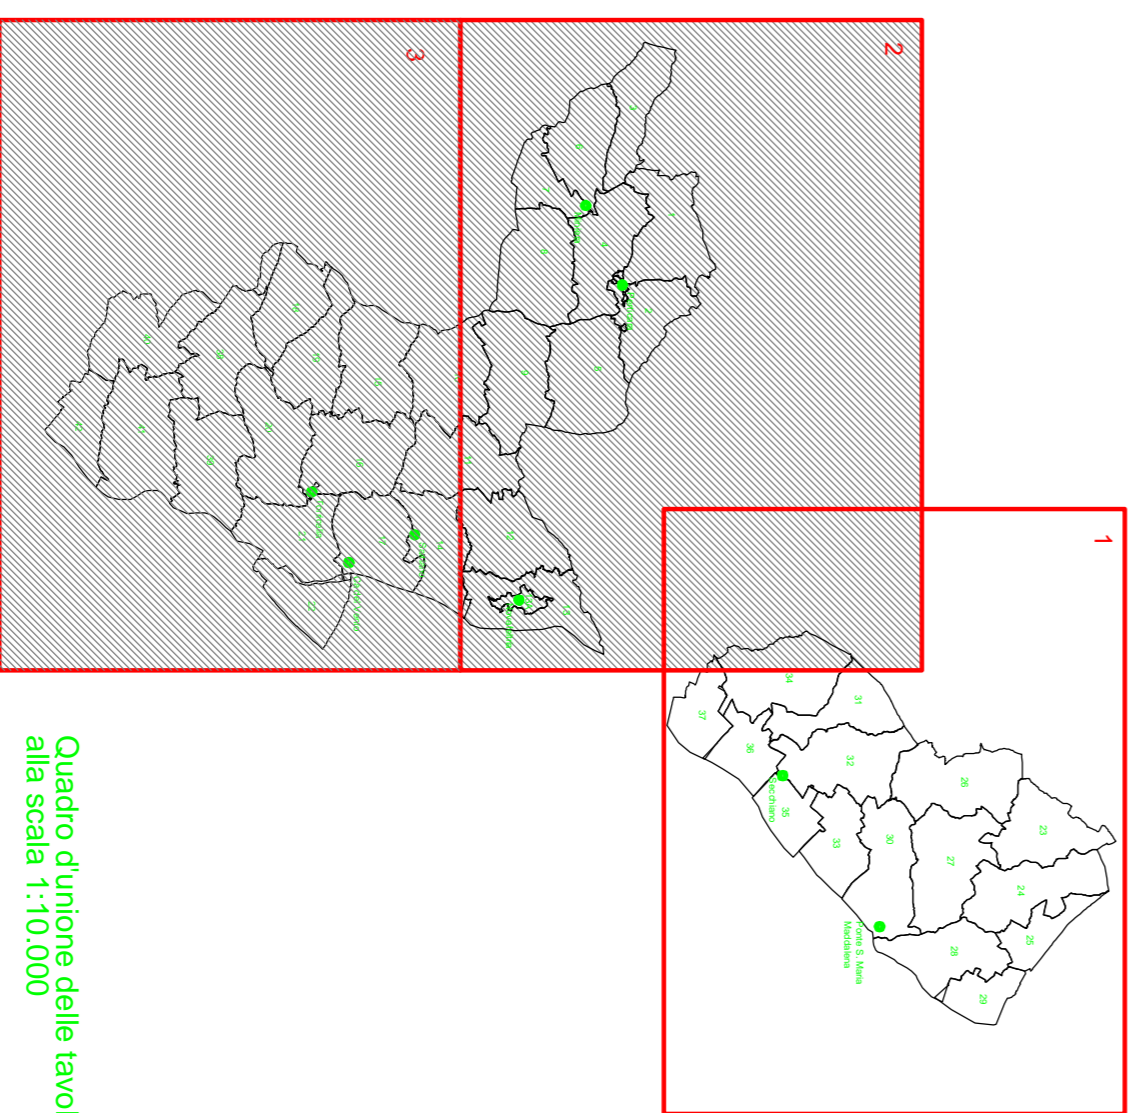

COMUNE DI NOVAFELTRIA

Provincia di Rimini

SERVIZIO SGOMBERO NEVE E ANTIGELO DI

SPARGIMENTO SALE E SABBIA STRADE COMUNALI

PLANIMETRIA STRADE DI INTERVENTO

**ZONA DI INTERVENTO 2
SARTIANO**

Quadro d'insieme delle tavole
alla scala 1:10.000