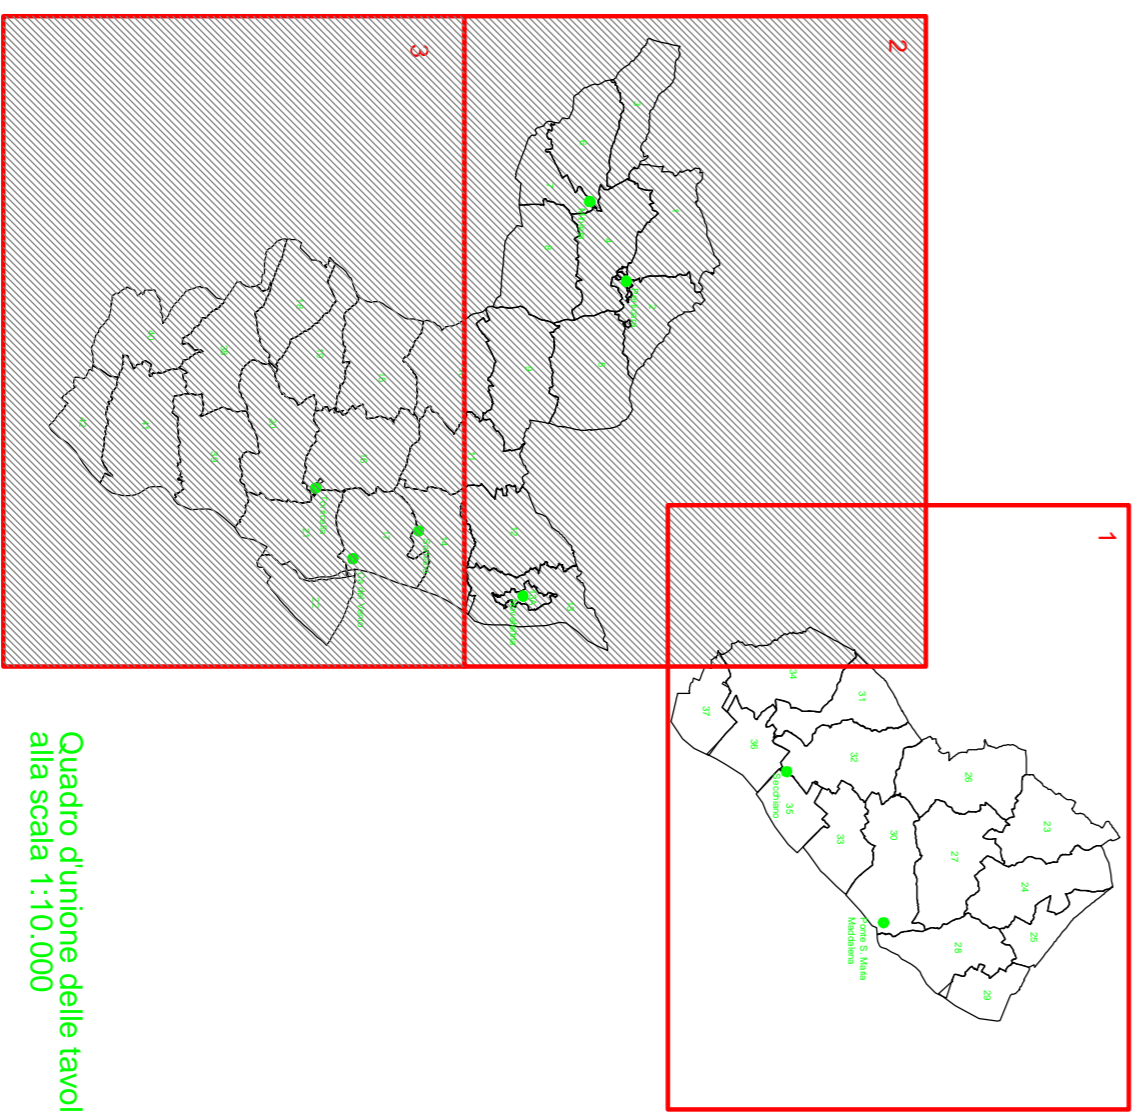

COMUNE DI NOVAFELTRIA

Provincia di Rieti

SERVIZIO SGOMBERO NEVE E ANTIGELO DI

SPARGIMENTO DI SALE E SABBIA STRADE COMUNALI

PLANIMETRIA STRADE DI INTERVENTO

ZONA DI INTERVENTO 1
TORRICELLA

Quadro d'insieme delle tavole
alla scala 1:10.000