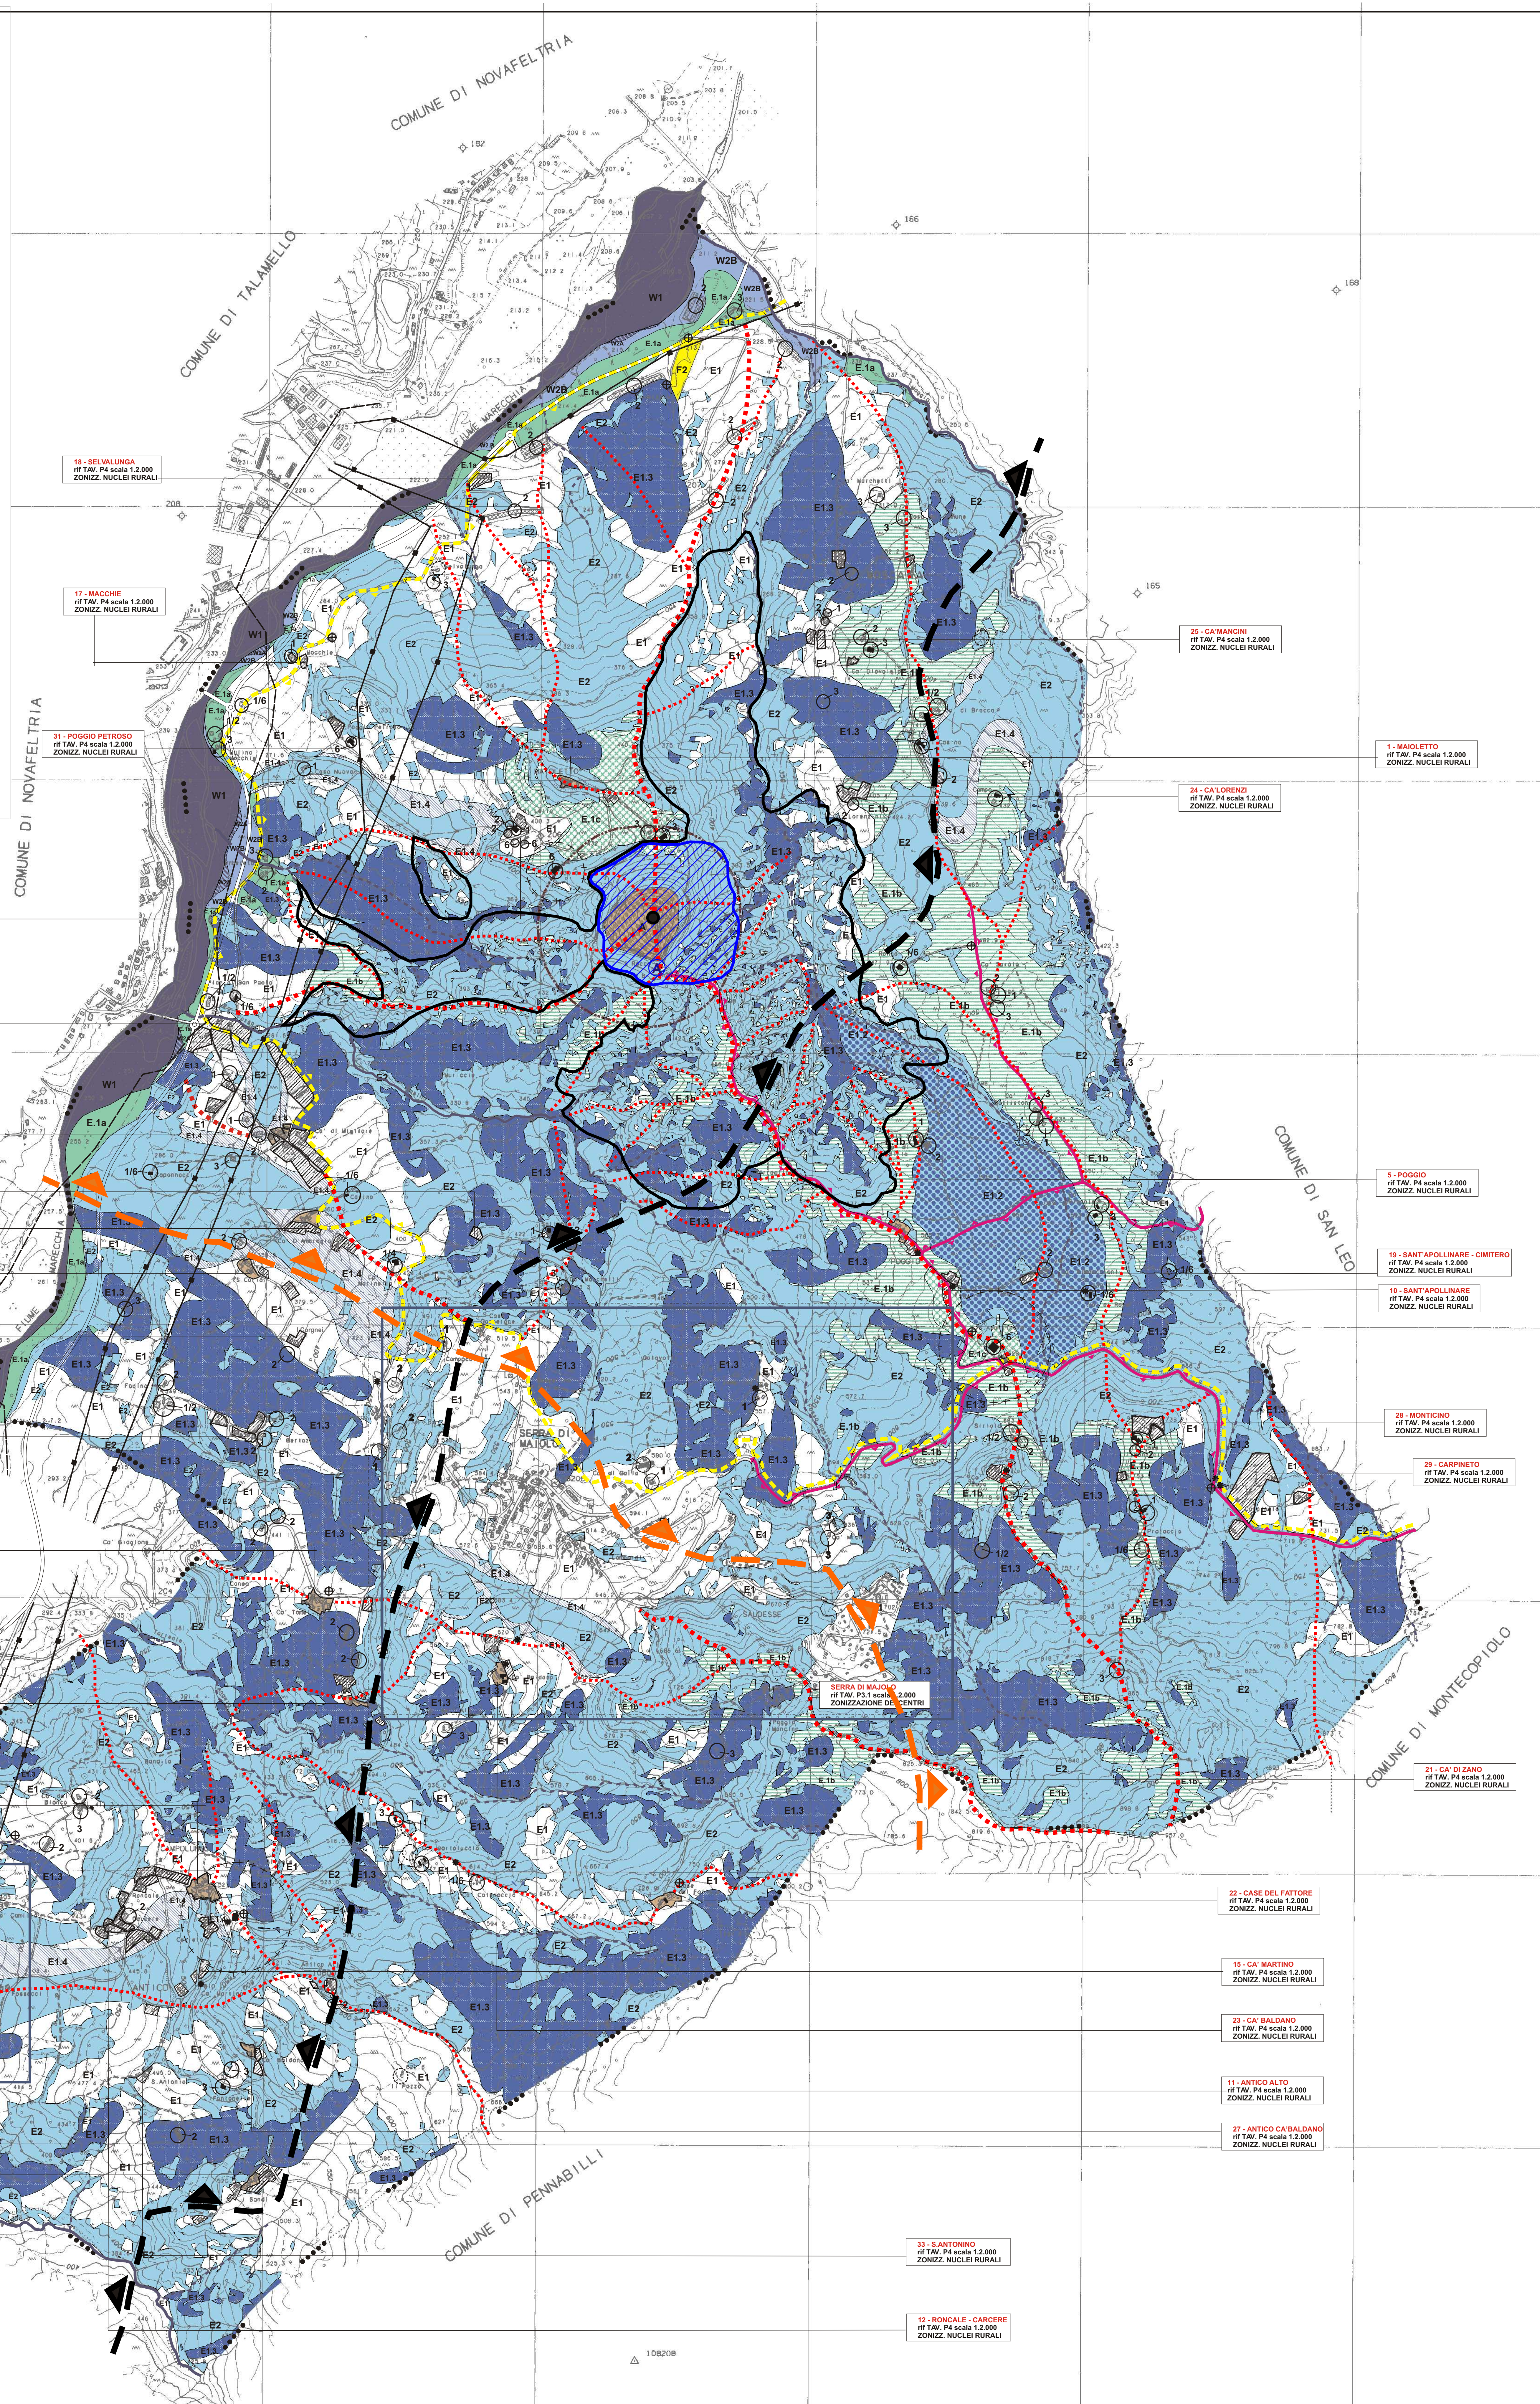

PROVINCIA DI PESARO E URBINO
COMUNE DI MAJOLO

P.R.G.

PIANO REGOLATORE GENERALE
Legge Regionale n°34 del 5 agosto 1992

ADOZIONE DELIBERA DI CONSIGLIO COMUNALE
CONTRODEDUZIONE ALLE OSSERVAZIONI
APPROVAZIONE

TAV.P5
SCALA 1:10.000

COOPERATIVA ARCHITETTI E INGEGNERI - C.A.I.R.E. - Urbanistica